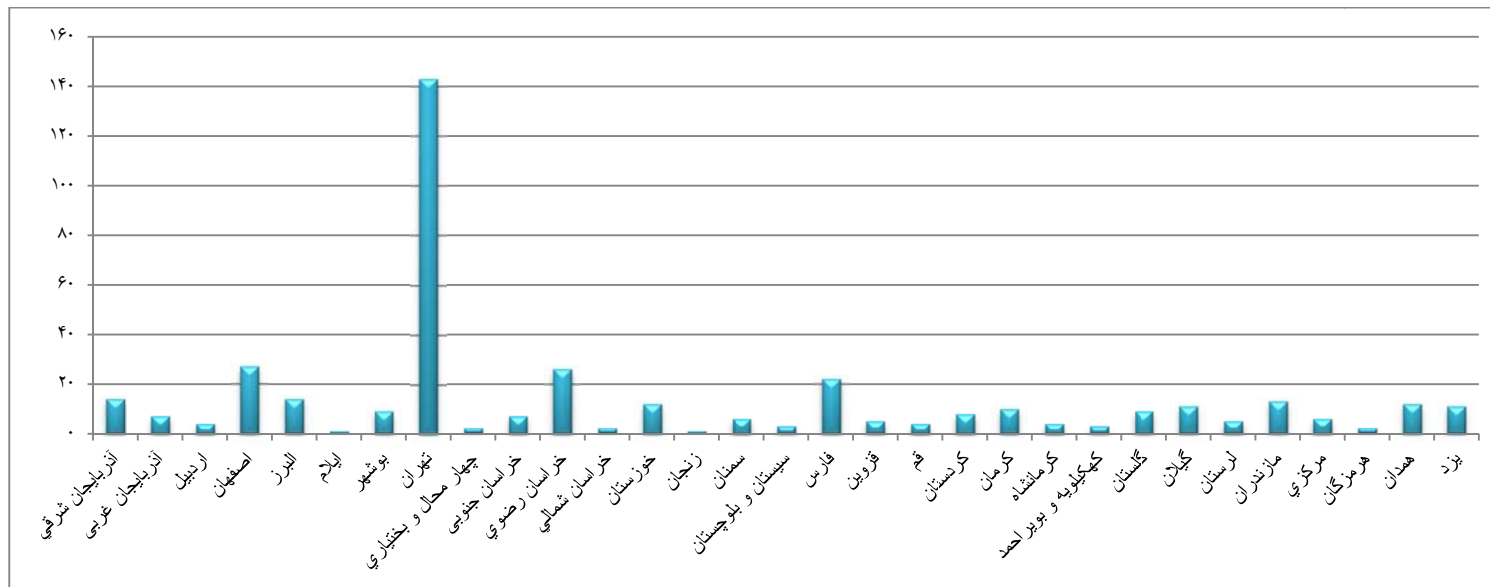

بیشترین فراوانی
تهران بیشترین

ردیف	استان	تعداد سالن
۱	آذربایجان شرقی	۱۴
۲	آذربایجان غربی	۷
۳	اردبیل	۴
۴	اصفهان	۲۷
۵	البرز	۱۴
۶	ایلام	۱
۷	بوشهر	۹
۸	تهران	۱۴۳
۹	چهار محال و بختیاری	۲۷
۱۰	خراسان جنوبی	۷
۱۱	خراسان رضوی	۲۶
۱۲	خراسان شمالی	۲
۱۳	خوزستان	۱۲
۱۴	زنجان	۱
۱۵	سمنان	۶
۱۶	سیستان و بلوچستان	۳
۱۷	فارس	۲۲
۱۸	قزوین	۵
۱۹	قم	۴
۲۰	کردستان	۸
۲۱	کرمان	۱۰
۲۲	کرمانشاه	۴
۲۳	کهگیلویه و بویراحمد	۳
۲۴	گلستان	۹
۲۵	گیلان	۱۱
۲۶	لرستان	۵
۲۷	مازندران	۲۷
۲۸	مرکزی	۶
۲۹	همرزگان	۲۹
۳۰	همدان	۱۲
۳۱	یزد	۱۱
۴۰۳	مجموع	