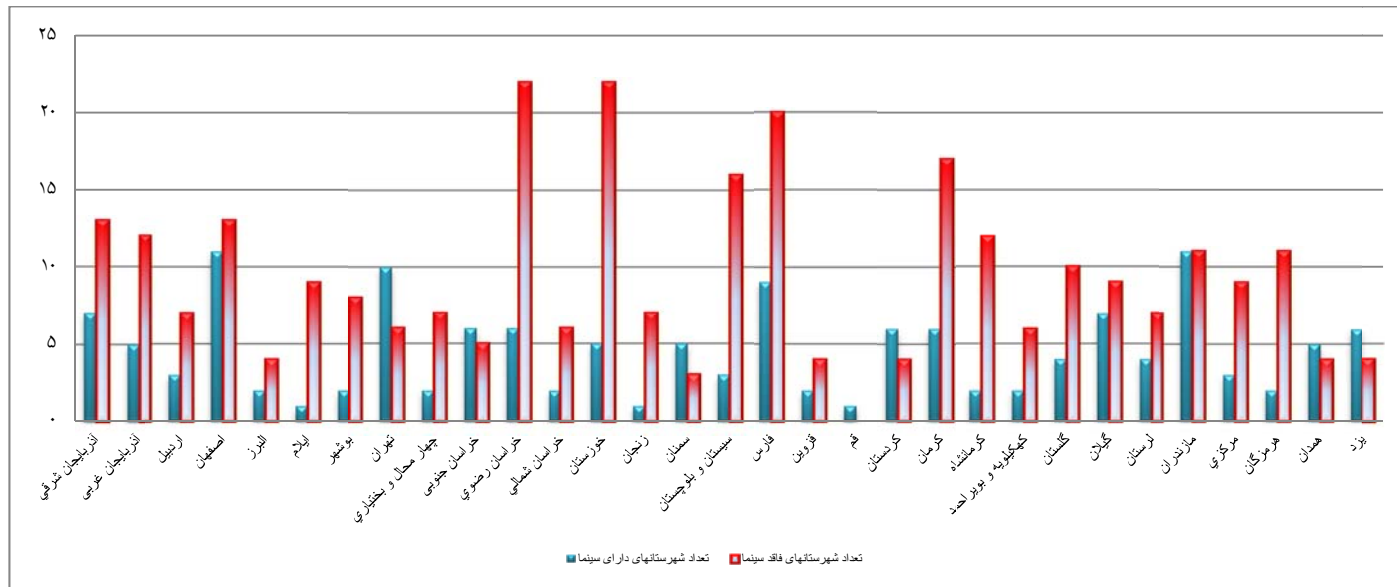

جدول

تعداد
می باشد.

ردیف	استان	تعداد شهرستانها	تعداد شهرستانهای دارای سینما	تعداد شهرستانهای فاقد سینما
1	آذربایجان شرقی	20	7	13
2	آذربایجان غربی	17	5	12
3	اردبیل	10	3	7
4	اصفهان	24	11	13
5	البرز	6	2	4
6	ایلام	10	1	9
7	بوشهر	10	2	8
8	تهران	16	10	6
9	چهار محال و بختیاری	9	2	7
10	خراسان جنوبی	11	6	5
11	خراسان رضوی	28	6	22
12	خراسان شمالی	8	2	6
13	خوزستان	27	5	22
14	زنجان	8	1	7
15	سمنان	8	5	3
16	سیستان و بلوچستان	19	3	16
17	فارس	29	9	20
18	قزوین	6	2	4
19	قم	1	1	0
20	کردستان	10	6	4
21	کرمان	23	6	17
22	کرمانشاه	14	2	12
23	کهگیلویه و بویراحمد	8	2	6
24	گلستان	14	4	10
25	گیلان	16	7	9
26	لرستان	11	4	7
27	مازندران	22	11	11
28	مرکزی	12	3	9
29	هرمزگان	13	2	11
30	همدان	9	5	4
31	یزد	10	6	4
	مجموع	429	141	288