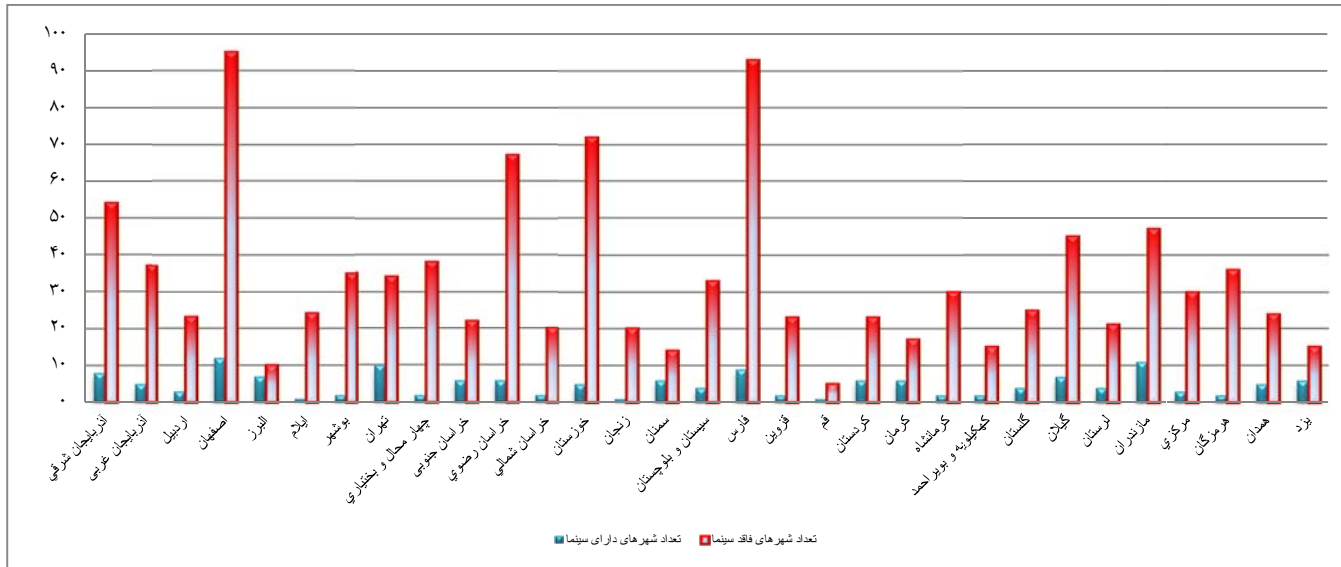

تعداد سی
پراکنده می

ردیف	استان	تعداد شهر	تعداد شهرهای دارای سینما	تعداد شهرهای فاقد سینما
1	آذربایجان شرقی	62	8	54
2	آذربایجان غربی	42	5	37
3	اردبیل	26	3	23
4	اصفهان	107	12	95
5	البرز	17	7	10
6	ایلام	25	1	24
7	بوشهر	37	2	35
8	تهران	44	10	34
9	چهارمحال و بختیاری	40	2	38
10	خراسان جنوبی	28	6	22
11	خراسان رضوی	73	6	67
12	خراسان شمالی	22	2	20
13	خوزستان	77	5	72
14	زنجان	21	1	20
15	سمنان	20	6	14
16	سیستان و بلوچستان	37	4	33
17	فارس	102	9	93
18	قزوین	25	2	23
19	قم	6	1	5
20	کردستان	29	6	23
21	کرمان	17	4	13
22	کرمان جنوب	6	2	4
23	کرمانشاه	32	2	30
24	کهگیلویه و بویراحمد	17	2	15
25	گلستان	29	4	25
26	گیلان	52	7	45
27	لرستان	25	4	21
28	مازندران	58	11	47
29	مرکزی	33	3	30
30	هرمزگان	38	2	36
31	همدان	29	5	24
32	یزد	21	6	15
	مجموع	1197	150	1047